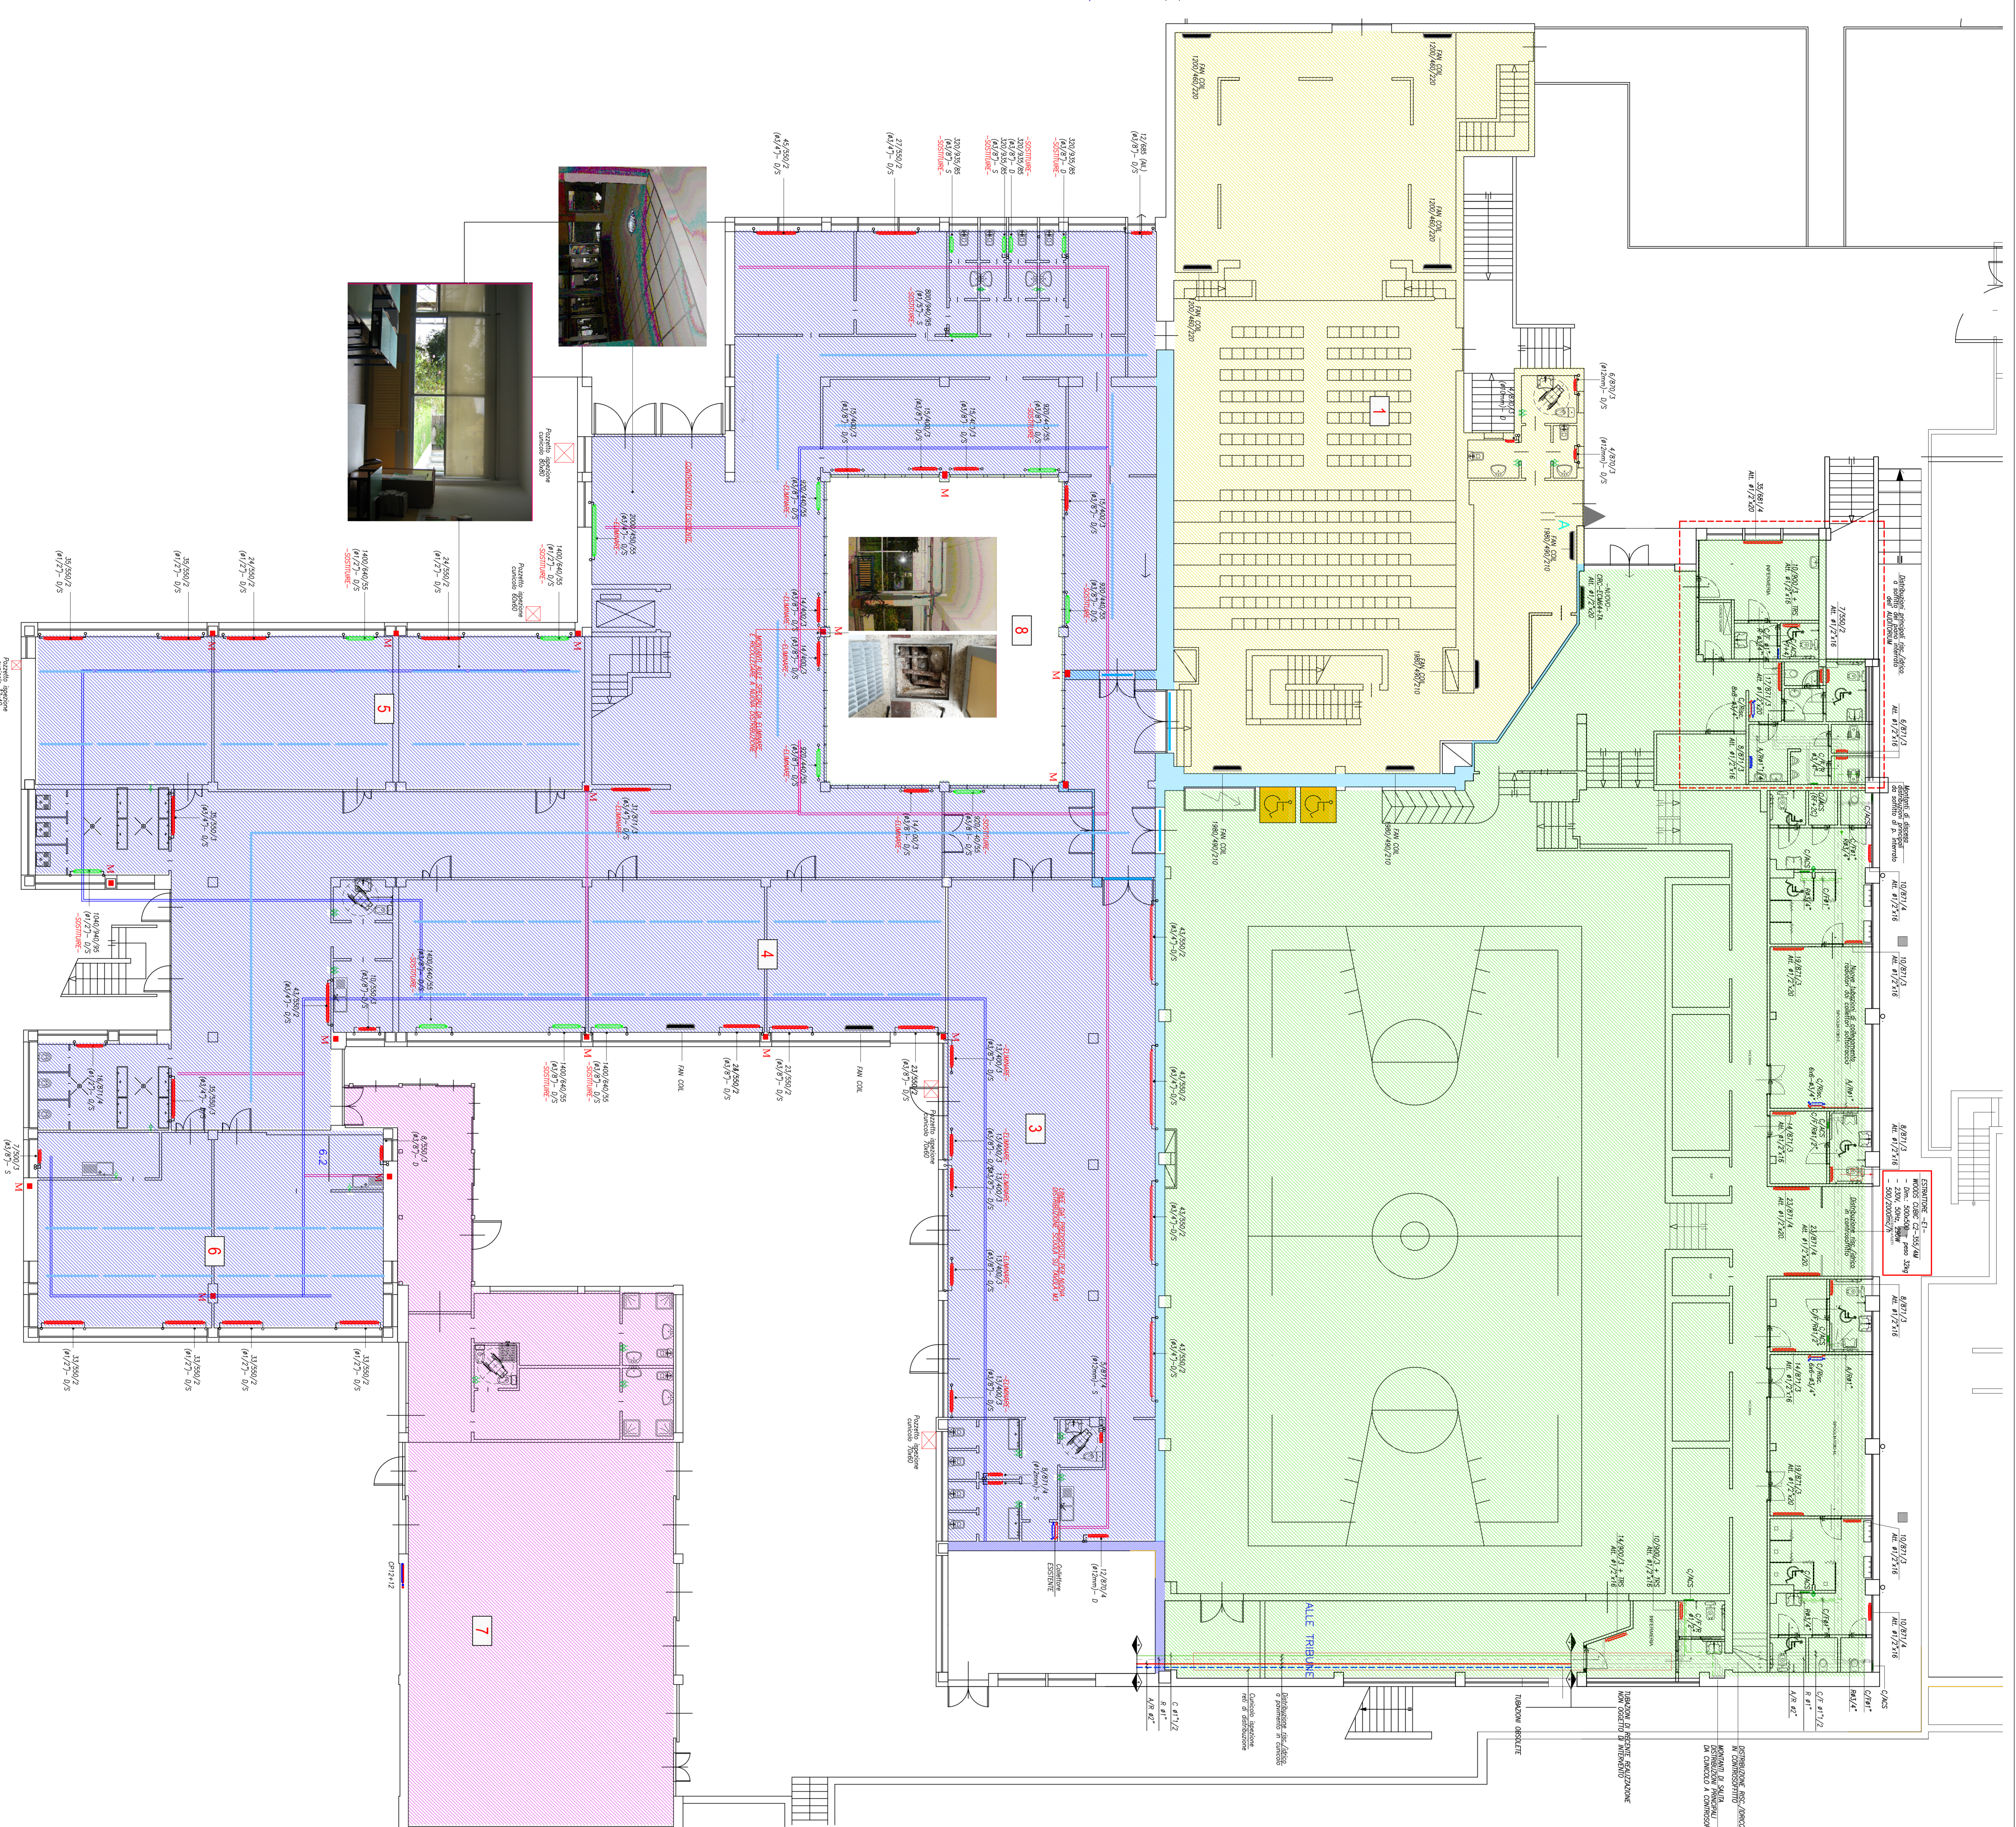

PIANTA PIANO TERRA

	TUBAZIONE IN CUMERCOLO
	TUBAZIONI SOTTO TERRA
	MONTANTI ESISTENTI
	C/F Riscaldamento acqua calda sanitaria caldo/freddo
	Riscaldamento acqua calda sanitaria freddo
	NUMERO DI AUTORIZZAZIONE
	CONSEGNA/ACCETTAZIONE
	PRODOTTORE
	ALTEZZA
	ALTEZZA
	ALTEZZA
	ROBOTORI A PASTIGLIA IN ACCIAIO
	ROBOTORI IN GHISA
	FAN OIL
	IMPIANTO A RILAVORI
	IMPIANTO TIT/PAN/RA PULSISTRI
	IMPIANTO A TUTTURA AUTORIUM
	IMPIANTO A PANNELLI I.C.C. ATTIVA/INERZIA
	CORPO ILLUMINANTE
	SMALTI/PIRE DEI 120
	SMALTI/PIRE DEI 60

LEGENDA

COMUNE DI AROSIO
(Provincia di Como)

SCUOLA PRIMARIA E SECONDARIA
DI AROSIO

PROGETTO ESECUTIVO
RIFACIMENTO LINEE DI DISTRIBUZIONE

Novembre 2016

MO1 STATO DI FATTO
PIANTA PIANO TERRA - INTERRATO

Scala 1:100

16.04.2016